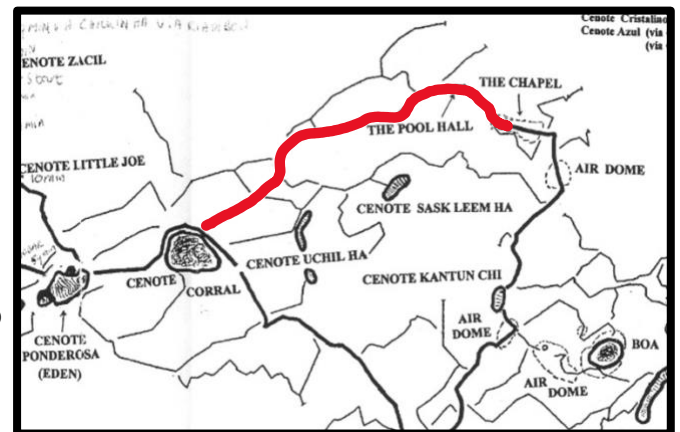

sección afectada, se sustituye en su totalidad con # 24 línea trenzada, donado por el **QRSS** (Quintana Roo Speleological Survey) que amablemente apoyan estos trabajos. Empezamos (DPV + stage) de la línea de Caverna al cenote Corral y saltamos directamente a la línea The Chapel. Llegó a la señal de la cueva, hemos sustituido la línea amarilla, hasta la cúpula de aire . Total de metros reemplazado alrededor de 450, total de buceos 2.

operaciones de reemplazo

línea reemplazada

línea reemplazada (en rojo)

Alessandro Reato  
Roger Williams  
Massimo Ardizzoni